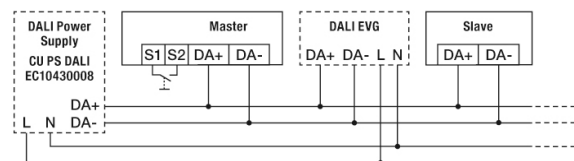

Målskisse

Detekteringsområder

Registreringsrekkevidde

■ på tvers (A)	Ø 8 m
■ Frontal (B)	Ø 6 m
■ Tilstedeværelsesområde (C)	Ø 4 m

Koblingsskjema

Standarddrift

Koblingsskjema

Master/slave-modus