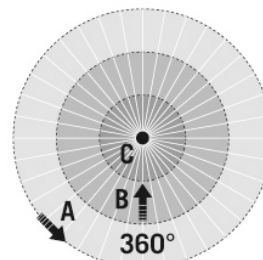

Målskisse

Detekteringsområder

Registreringsrekkevidde

■ på tvers (A)	Ø 8 m
■ Frontal (B)	Ø 6 m
■ Tilstedeværelsesområde (C)	Ø 4 m

Koblingsskjema

Standarddrift

Koblingsskjema

Master/slave-modus