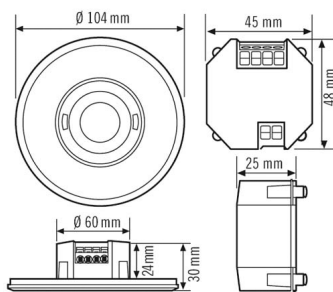

PD-FLAT 360i/8 LARGE ROUND WHITE DALI SET

El.nr. 14 371 87
GTIN nr. 4015120428661

Tilbehør

Produktnavn	Artikkelnummer	Teknisk beskrivelse	GTIN nr.
Montering			
FLAT MOUNTING SET IP20 FM	EP10426889	Innfelt i tak-settet for FLAT-serien, består av monteringsbøyle og støvbekyttelsesboks	4015120426889
COMPACT MOUNTING BOX IP20 SM WH	EP10425370	Overflatemontert boks for COMPACT-serien, IP20, hvit	4015120425370

Målskisse