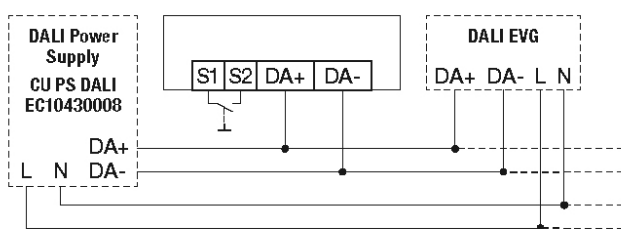

Målskisse

Detekteringsområder

Registreringsrekkevidde

■ på tvers (A)	Ø 8 m
■ Frontal (B)	Ø 6 m
■ Tilstedeværelsesområde (C)	Ø 4 m

Koblingsskjema

Standarddrift

Koblingsskjema

Master/slave-modus